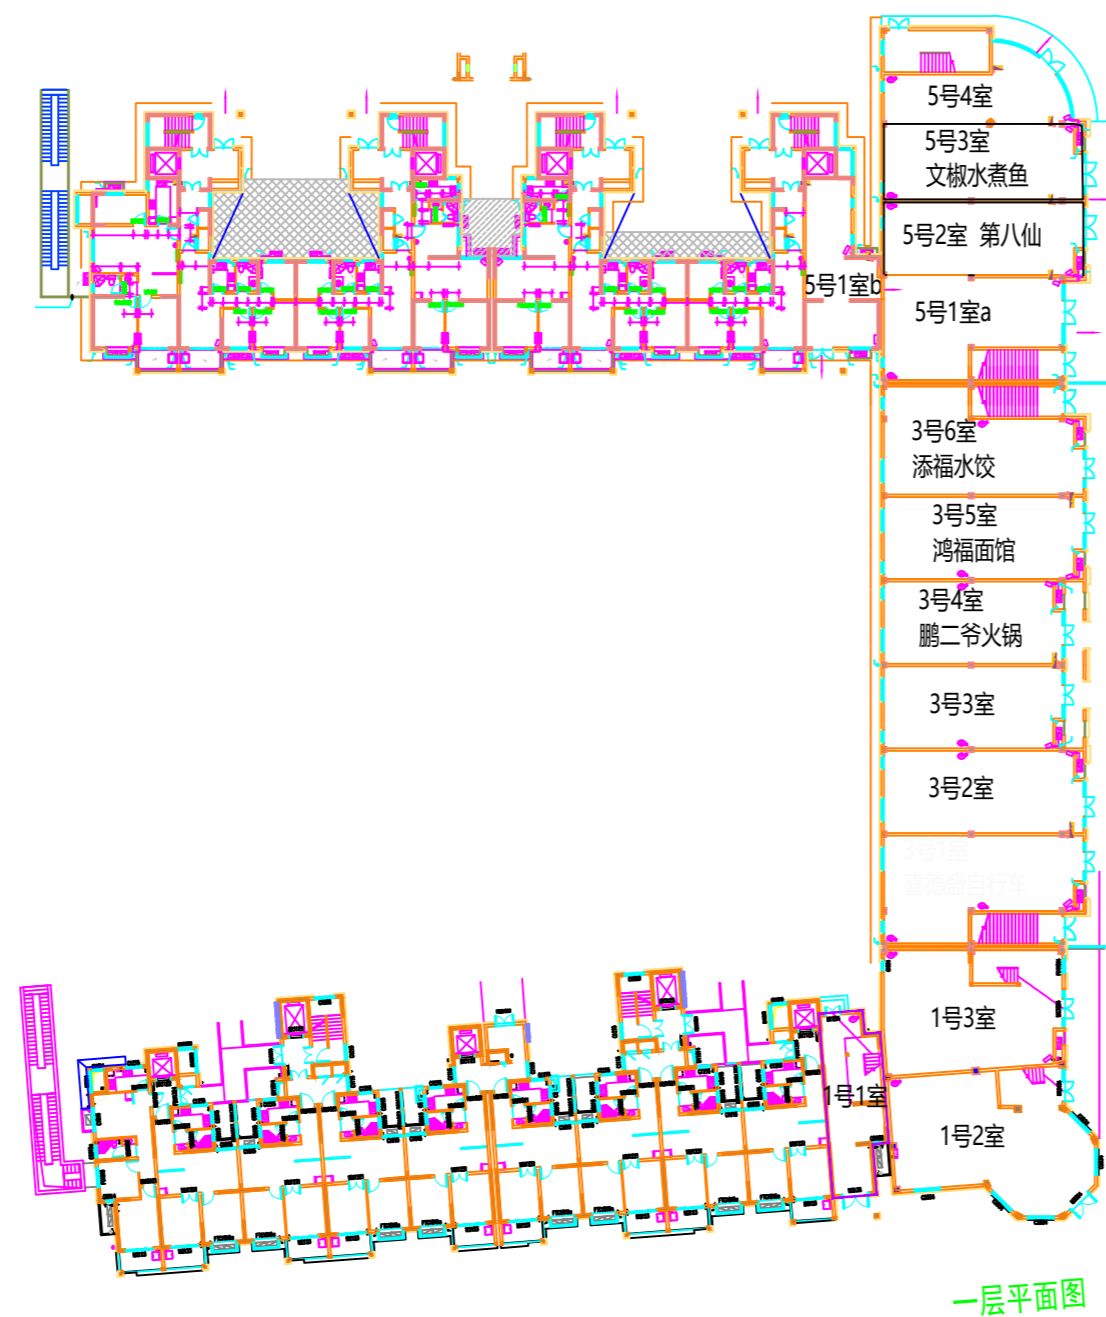

小区人行出入口

小区人行出入口

一层平面图